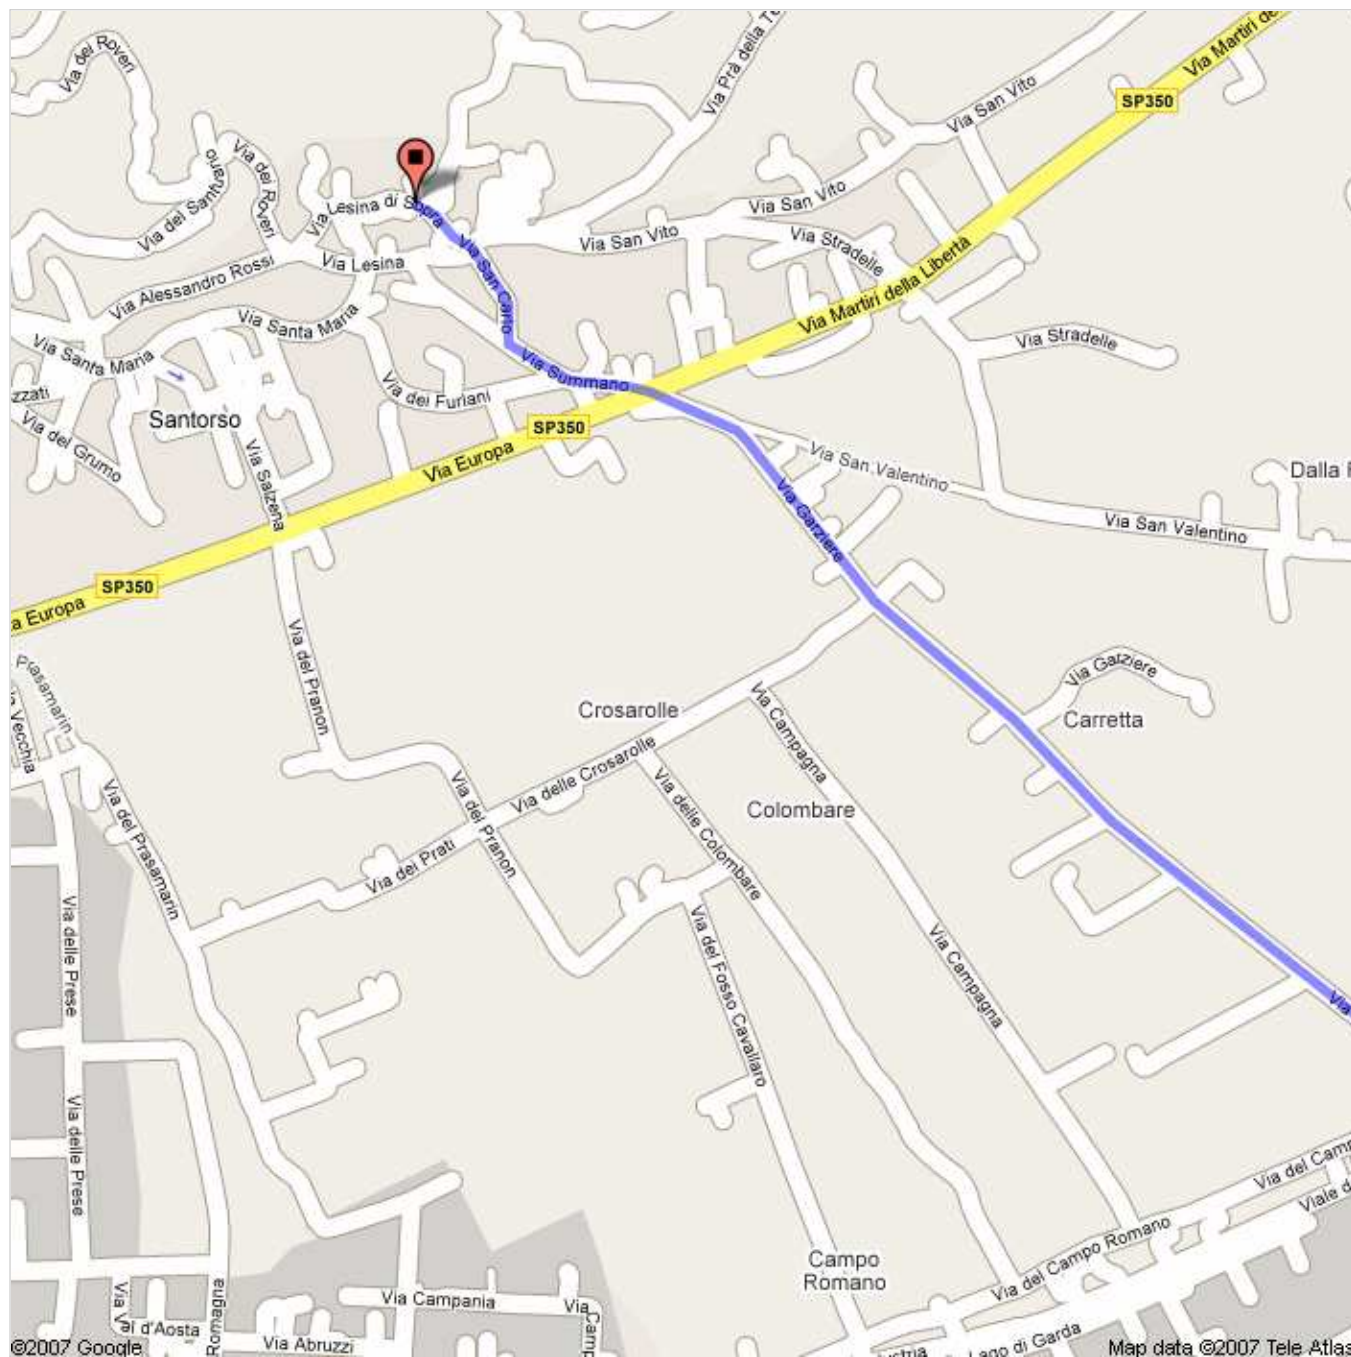

Inizio **Via Santa Maria Maddalena, 92**
36016 Thiene VI

Fine **Via Lesina di Sopra, 111**
36014 Santorso VI

Distanza **7.6 km – circa 18 min**

Via Santa Maria Maddalena, 92
36016 Thiene VI

In auto: 7.6 km – circa 18 min

- | | |
|---|------------------|
| 1. Procedi in direzione sudest da Via Santa Maria Maddalena verso Via Monte Cengio | 52 m |
| ← 2. Svoltata a sinistra a Via Monte Cengio | 0.5 km
2 min |
| → 3. Svoltata a destra a Piazza Rovereto | 14 m |
| 4. Prosegui su Via San Vincenzo | 0.4 km |
| ← 5. Svoltata a sinistra a Via Boldrini | 0.3 km |
| 6. Alla rotonda, prendi l'uscita 2a per Via Garziere/SP349
Continua a seguire la SP349 | 1.2 km
2 min |
| ← 7. Svoltata leggermente a sinistra a Via Monte Pasubio/SP66
Continua a seguire la SP66
Attraversa 1 rotonda | 4.7 km
10 min |
| 8. Prosegui su Via Summano | 0.3 km
2 min |
| → 9. Svoltata a destra a Via San Carlo | 0.2 km
1 min |
| 10. Prosegui su Via Lesina di Sopra | 84 m |

Via Lesina di Sopra, 111
36014 Santorso VI

Queste indicazioni stradali servono solo per pianificare il viaggio. Le condizioni stradali potrebbero differire dai risultati delle mappe a causa di costruzioni in corso, traffico o altri eventi.

Map data ©2007 Tele Atlas

Panoramica

Partenza

Arrivo

Map data ©2007 Tele Atlas